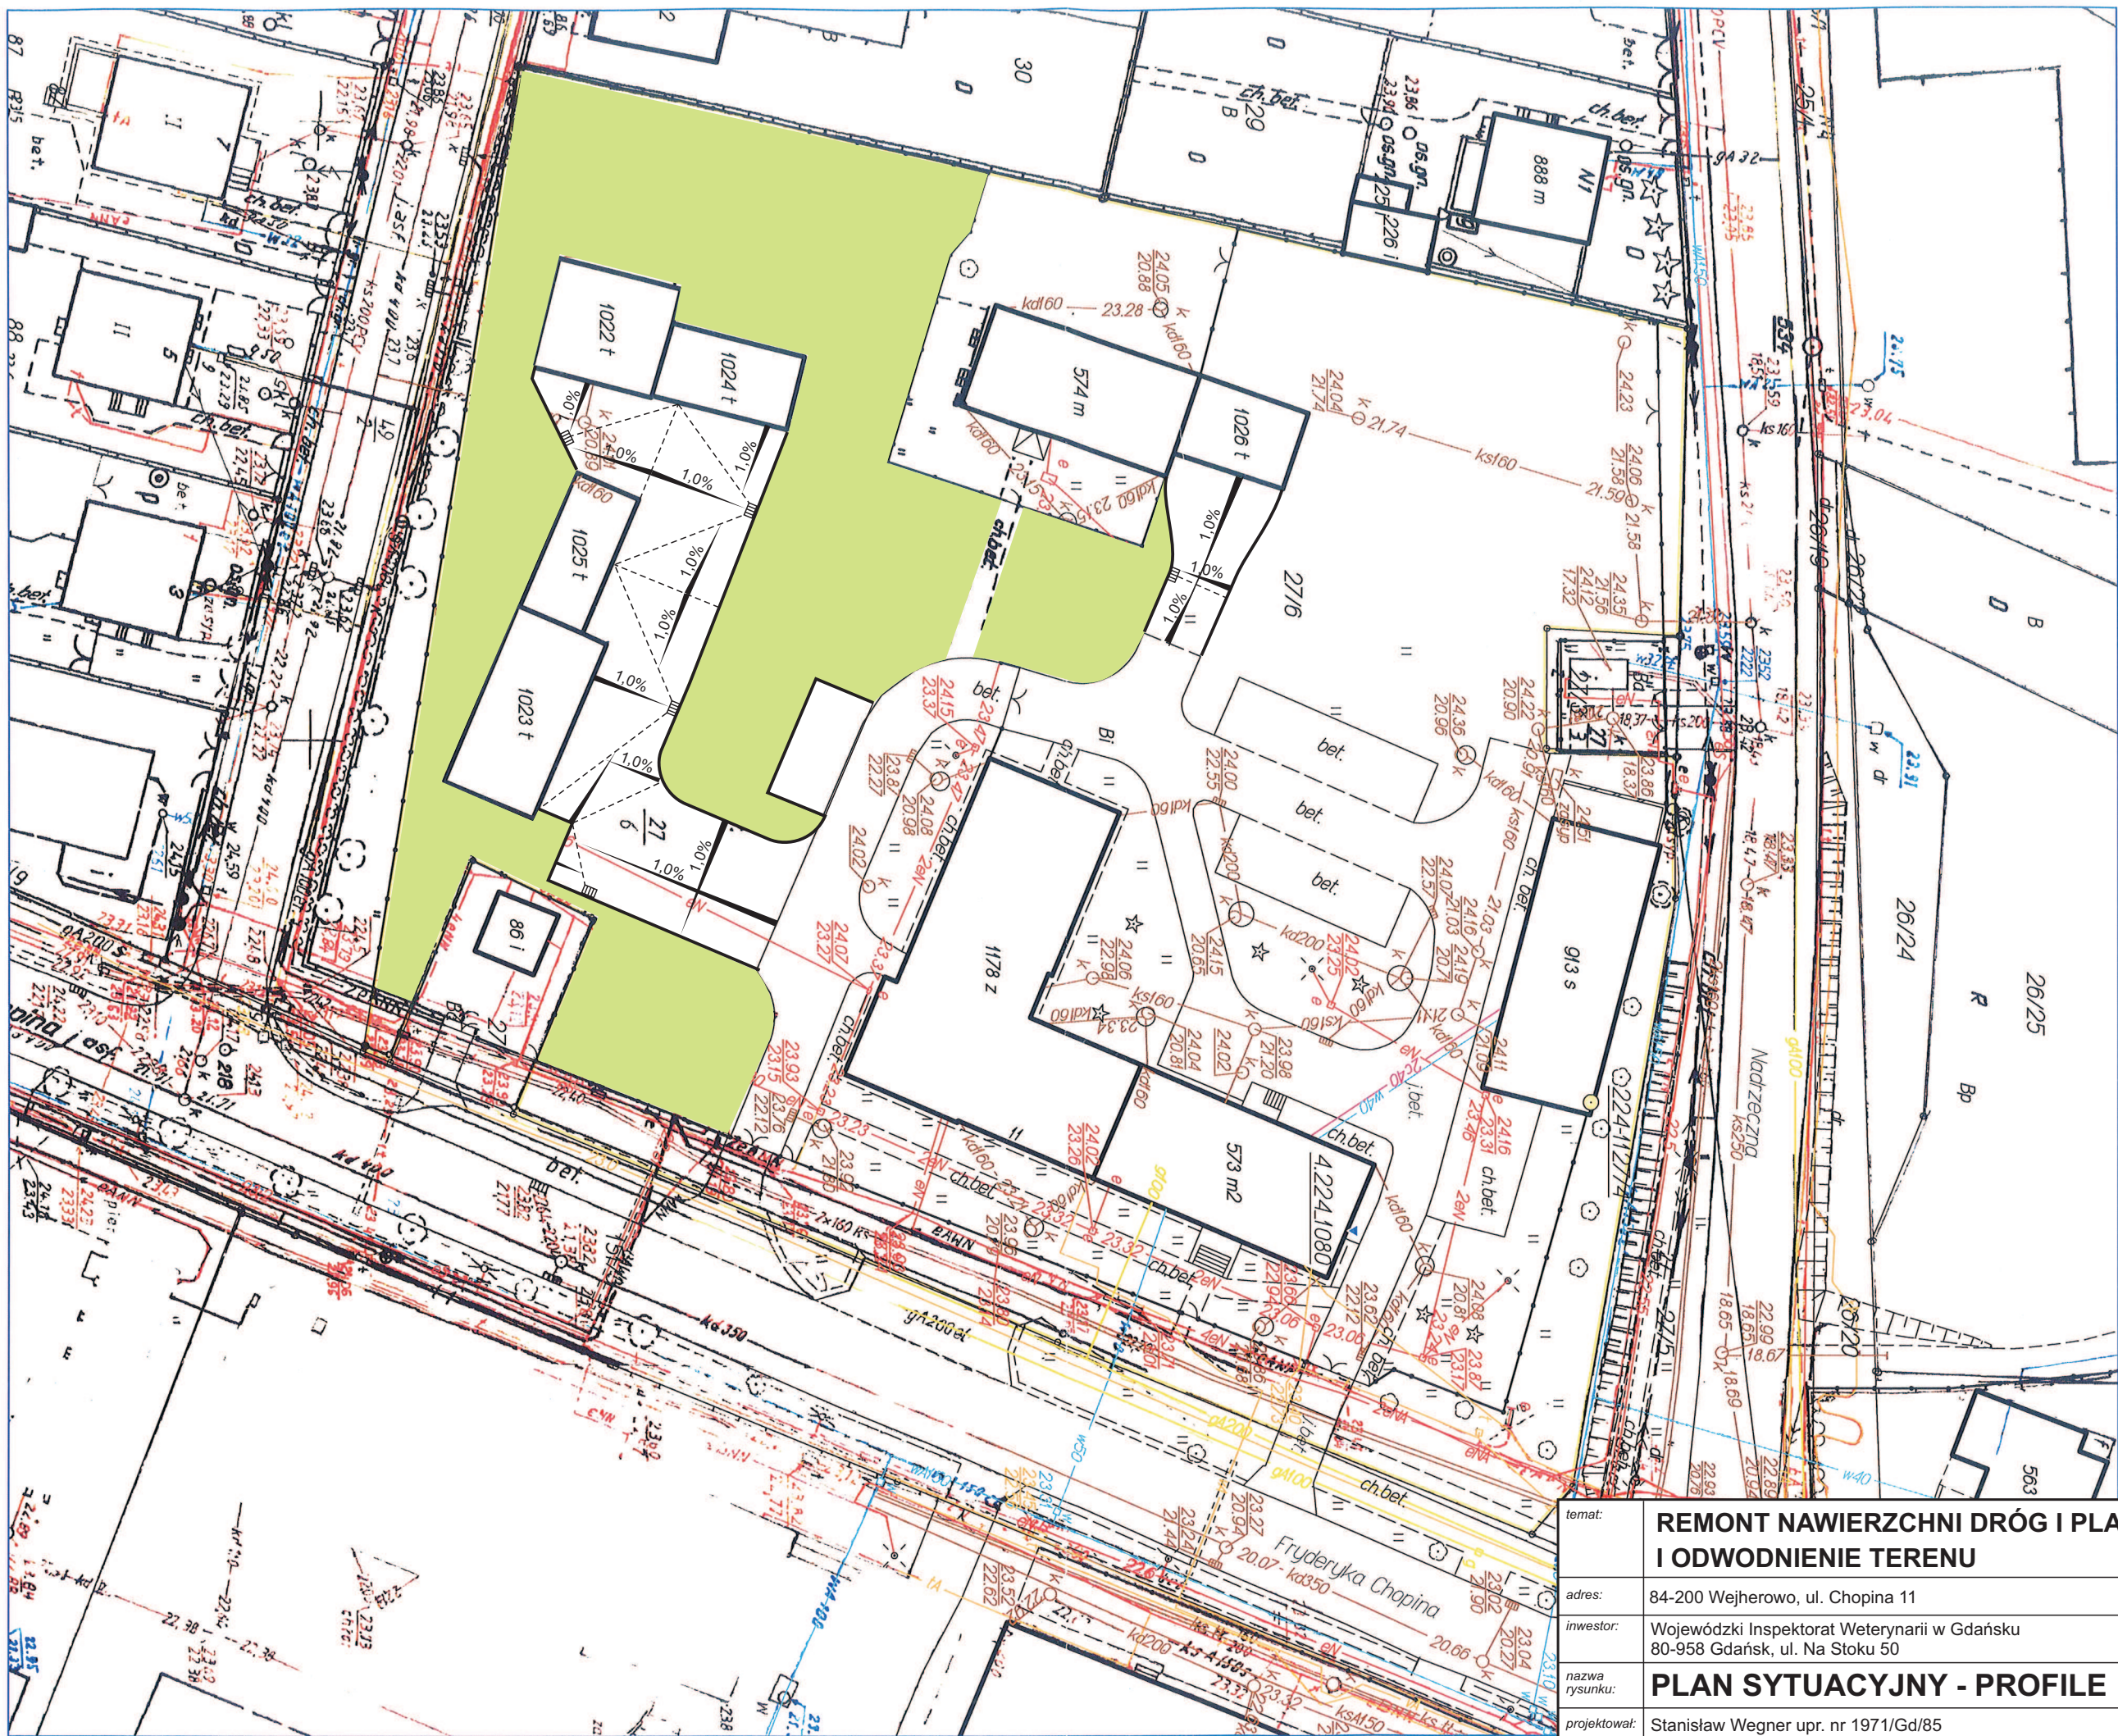

STAROSTWO POWIATOWE  
 w Wejherowie  
 09 LIP. 2013  
 P.O.D.G.K.

temat:	<b>REMONT NAWIERZCHNI DRÓG I PLACÓW I ODWODNIENIE TERENU</b>	
adres:	84-200 Wejherowo, ul. Chopina 11	
inwestor:	Wojewódzki Inspektorat Weterynarii w Gdańsku 80-958 Gdańsk, ul. Na Stoku 50	
data:	wrzesień	2013 r.
skala:	<b>1:500</b>	
nr rys.:	<b>2</b>	
nazwa rysunku:	<b>PLAN SYTUACYJNY - PROFILE</b>	
projektował:	Stanisław Wegner upr. nr 1971/Gd/85	